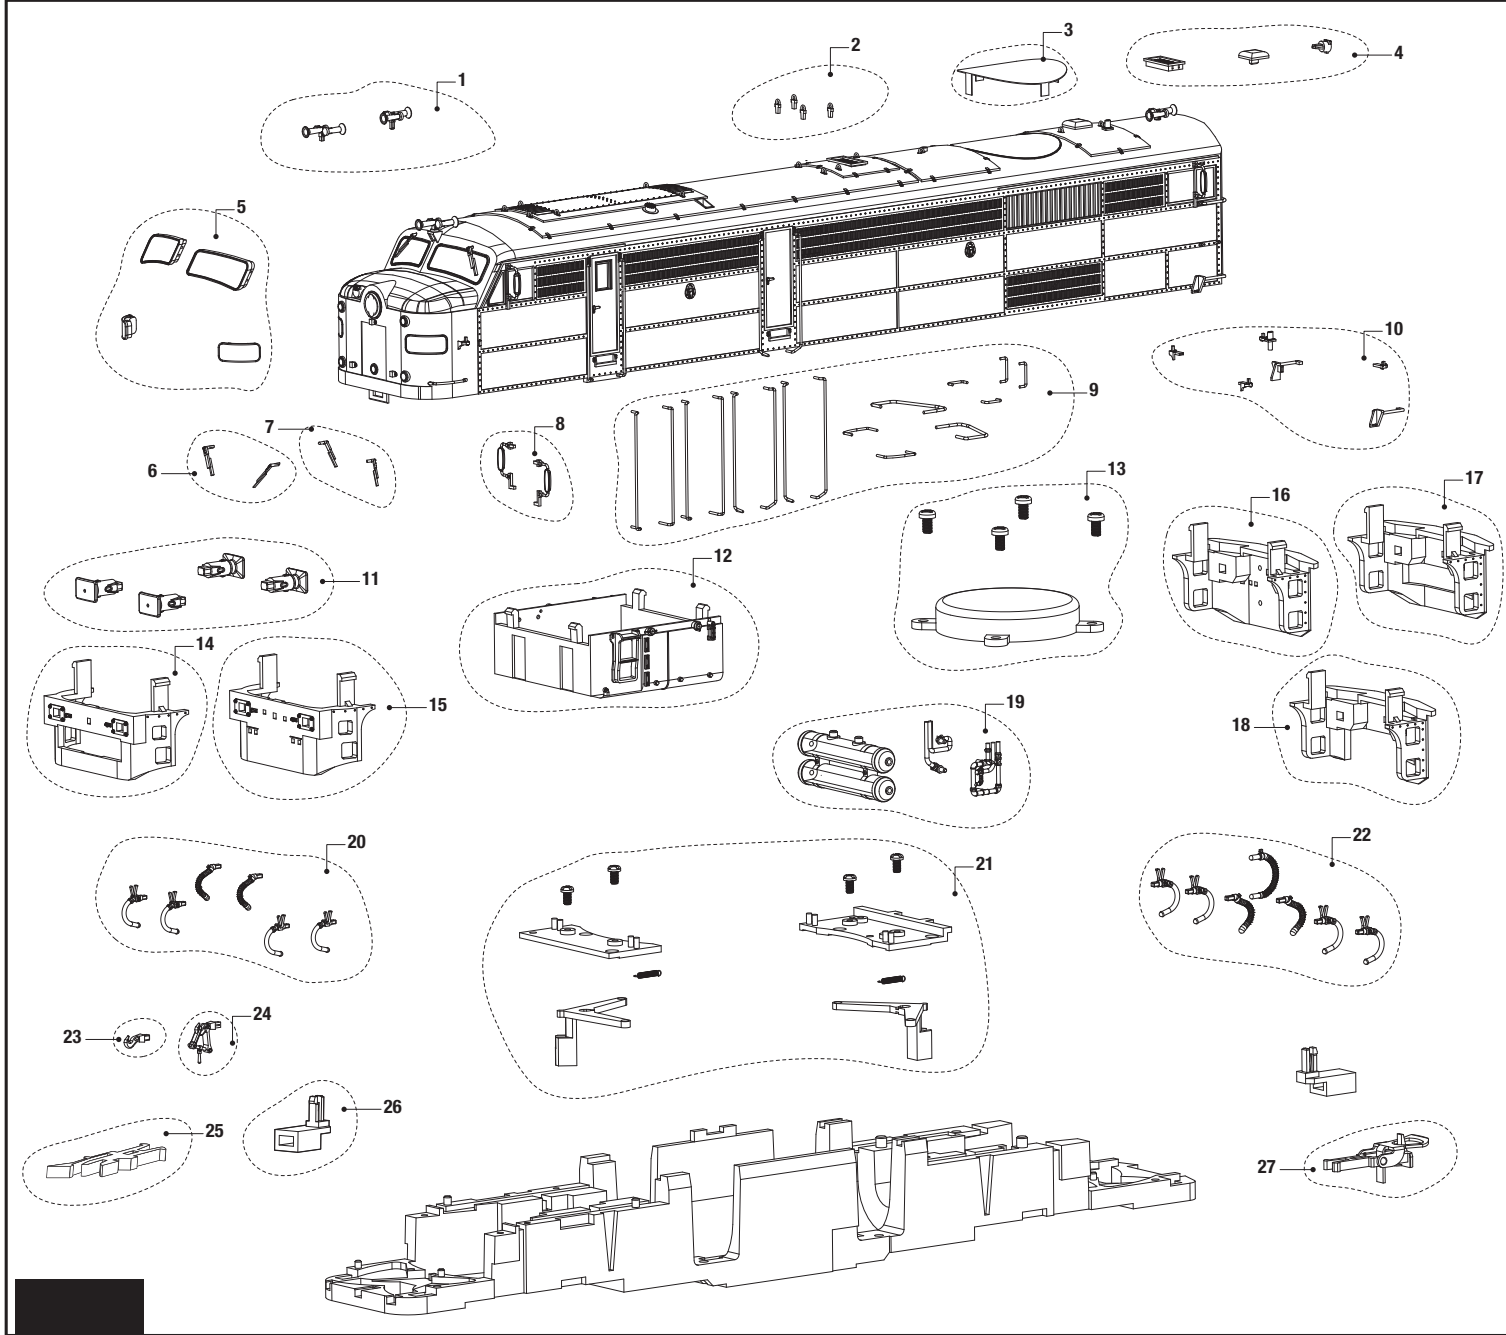

## LISTA DE RECAMBIOS / LIST OF SPARES

Número Number	Descripción Description	Ref. repuesto Spare part ref.
1	Bocinas Horns	ER2456/01
2	Argollas Rings	ER24007B
3	Rejilla techo Roof grill	ER24005B
4	Accesorios techo Cover accessories	ER2413/04
5	Ventanas de cabina Windows cabin	ER2456/05
6	Limpiaparabrisas delanteros Front windscreen wipers	ER24032B
7	Limpiaparabrisas traseros Rear windscreen wipers	ER24028B
8	Espejos Rearviews	ER24030M
9	Pasamanos Handrail	ER2413/09
10	Faroles Lamps	ER2413/10
11	Topes Buffers	ER2413/11
12	Depósito fuel Fuel tank	ER2456/12
13	Caja resonancia Speaker box	ER2413/13
14	Faldón frontal funcional Functional snow plough	ER24045M
15	Faldón frontal decorativo Decorative front plough	ER24044M
16	Faldón trasero decorativo Decorative rear snow plough	ER24043M
17	Faldón trasero funcional 1 Functional rear snow plough 1	ER24041M
18	Faldón trasero funcional 2 Functional rear snow plough 2	ER24042M
19	Accesorios depósito fuel Fuel tank accessories	ER2456/19
20	Set mangueras Hoses set	ER2456/20
21	Tapa y brazo de enganche Cover and coupler arm lid	ER2413/21
22	Set mangueras traseras Rear hoses set	ER2456/22
23	Gancho Hook	ER24034A
24	Gancho decorativo Hook decorative	ER24040A
25	Enganche corto Short coupler	ER060
26	SopORTE de enganche Coupling support	ER24061
27	Enganche Coupler	ER058
28	Cabina delantera Front cabin	ER24072A
29	SopORTE decoder Decoder support	ER24075
30	Cabina trasera Rear cabin	ER24063A
31	Iluminación frontal Front lighting	ER2413/31
32	Circuito impreso Printed circuit	ER2413/32