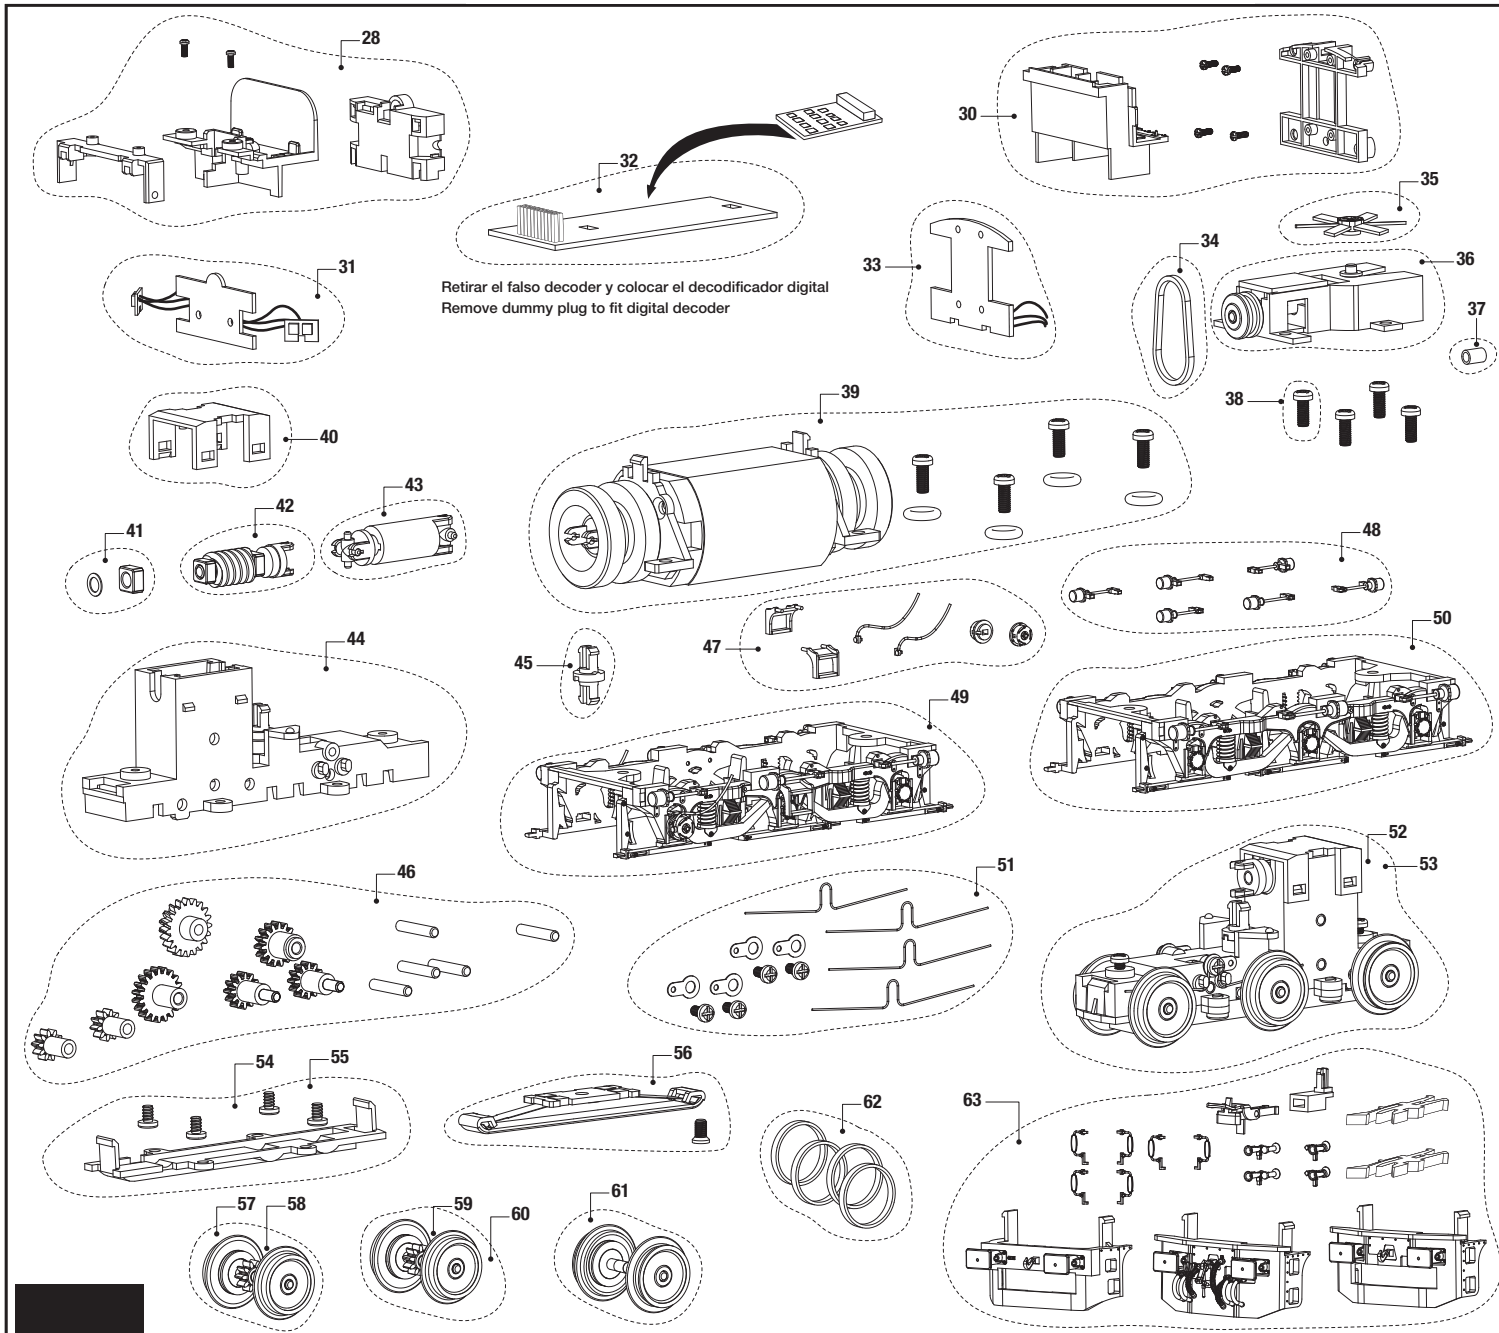

LISTA DE RECAMBIOS / LIST OF SPARES

Número Number	Descripción Description	Ref. repuesto Spare part ref.
33	Iluminación trasera Back lighting	ER2413/33
34	Correa del ventilador Fan belt	ER24082
35	Ventilador Fan	ER24078A
36	Ventilador con motor Fan with motor	ER24079
37	Contacto movimiento ventilador Contact rubber fan	ER24083
38	Tornillo soporte ventilador Screw fan support	ER24080
39	Motor Motor pack	ER2413/39
40	Tapa sinfín Worm-gear cover	ER24096
41	Set cojinete Bush set	ER24095
42	Sinfín Worm-gear	ER24094
43	Cardán Cardan	ER24093
44	Caja de engranajes Gears Box	ER24098A
45	Bulón bogie Bogie pin	ER24097
46	Set de engranajes Gears set	ER2413/46
47	Tacómetros + peldaños Tachometers and steps	ER2413/47
48	Conjunto pistones Plungers set	ER2456/48
49	Cobertura bogie frontal Front bogie cover	ER24090L
50	Cobertura bogie trasero Back bogie cover	ER24089L
51	Contacto rueda con tornillo Wheel current pick-up with screw	ER2413/51
52	Bogie completo DC DC complete bogie	ER24099A
53	Bogie completo AC AC complete bogie	ER24100A
54	Base bogie + Tornillos DC bogie base + screws	ER2413/54
55	Base bogie para patín AC Bogie base for AC pick-up shoe	ER2413/55
56	Patín AC AC pick-up shoe	ER0100
57	Ruedas engranaje y aro DC DC Geared wheels with ring	ER24114
58	Ruedas engranaje y aro AC AC Geared wheels with ring	ER24115
59	Ruedas engranaje sin aro DC DC Geared wheels without ring	ER24116
60	Ruedas engranaje sin aro AC AC Geared wheels without ring	ER24117
61	Ruedas sin engranaje AC AC Wheels without gear	ER24118
62	Aros de adherencia Rubber tyres	ER2413/62
63	Bolsa de accesorios Poly bag	ER2456/63